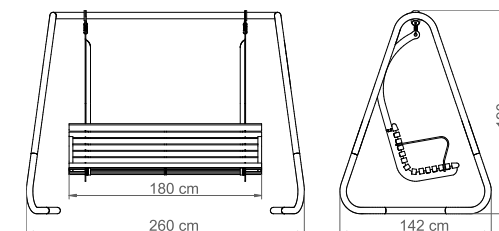

HUŚTAWKA EMMA

Nr katalogowy: MT0799

DANE TECHNICZNE

Długość:	260 cm
Wysokość:	190 cm
Szerokość:	142 cm
Waga:	122 kg

CHARAKTERYSTYKA PRODUKTU

Konstrukcja nośna wykonana z stali zabezpieczonej antykorozyjnie i pokrytej lakierem proszkowym. Siedzisko i oparcie wytworzone z listew z drewna jesionowego trzykrotnie malowanego (grzybobójczo oraz dwukrotnie farbą powłokową) lub z egzotycznego drewna iroko dwukrotnie olejowanego. Na życzenie możliwość wyboru niestandardowego koloru lakierowania proszkowego, innego gatunku drewna lub wykonanie konstrukcji ze stali nierdzewnej wykończonej drobnym szlifem. Montaż do podłoża za pomocą kotew.