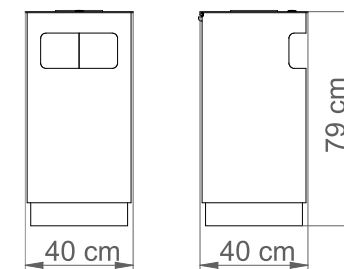

## DANE TECHNICZNE

Długość:	40 cm
Wysokość:	79 cm
Szerokość:	40 cm
Waga:	33 kg
Pojemność:	43 l