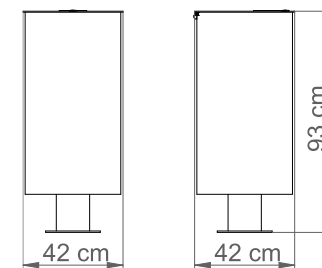

# KOSZ ESTER Z POPIELNICĄ DUŻY

Nr katalogowy: MT0163

## DANE TECHNICZNE

Długość:	42 cm
Wysokość:	93 cm
Szerokość:	42 cm
Waga:	41 kg
Pojemność:	72 l