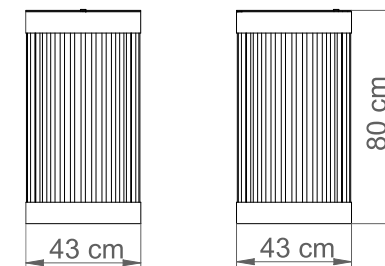

KOSZ KARME

Nr katalogowy: MT0172

DANE TECHNICZNE

Długość:	43 cm
Wysokość:	80 cm
Szerokość:	43 cm
Waga:	32 kg
Pojemność:	67 l

CHARAKTERYSTYKA PRODUKTU

Konstrukcja w całości wykonana z stali zabezpieczonej antykorozyjnie i pokrytej lakierem proszkowym. Na życzenie możliwość wyboru niestandardowego koloru lakierowania proszkowego lub wykonanie konstrukcji ze stali nierdzewnej wykończonej drobnym szlifem. Kosz wyposażony w wkład z blachy ocynkowanej. Montaż do podłoża za pomocą kotew.