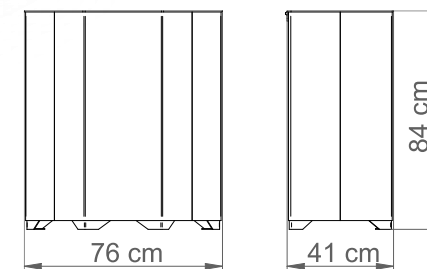

KOSZ LEDA MODUŁOWY

Nr katalogowy: MT0173

DANE TECHNICZNE

Długość:	76 cm
Wysokość:	84 cm
Szerokość:	41 cm
Waga:	60 kg
Pojemność:	130 l

CHARAKTERYSTYKA PRODUKTU

Konstrukcja w całości wykonana z stali zabezpieczonej antykorozyjnie i pokrytej lakierem proszkowym. Na życzenie możliwość wyboru niestandardowego koloru lakierowania proszkowego lub wykonanie konstrukcji ze stali nierdzewnej wykończonej drobnym szlifem. Kosz wyposażony w wkład z blachy ocynkowanej. Montaż do podłoża za pomocą kotew.