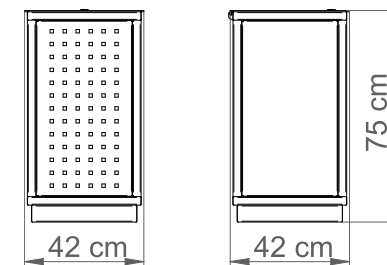

KOSZ LUCA Z POPIELNICĄ

Nr katalogowy: MT0175

DANE TECHNICZNE

Długość:	42 cm
Wysokość:	75 cm
Szerokość:	42 cm
Waga:	32 kg
Pojemność:	64 l

CHARAKTERYSTYKA PRODUKTU

Konstrukcja w całości wykonana z stali zabezpieczonej antykorozyjnie i pokrytej lakierem proszkowym. Na życzenie możliwość wyboru niestandardowego koloru lakierowania proszkowego lub wykonanie konstrukcji ze stali nierdzewnej wykończonej drobnym szlifem. Kosz wyposażony w popielnicę z stali nierdzewnej i wkład z blachy ocynkowanej. Montaż do podłoża za pomocą kotew.