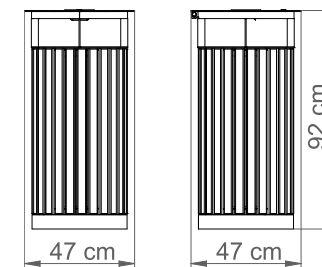

KOSZ MODENA Z DASZKIEM I POPIELNICĄ

Nr katalogowy: MT0181

DANE TECHNICZNE

Długość:	47 cm
Wysokość:	92 cm
Szerokość:	47 cm
Waga:	31 kg
Pojemność:	58 l

CHARAKTERYSTYKA PRODUKTU

Konstrukcja nośna wykonana z stali zabezpieczonej antykorozyjnie i pokrytej lakierem proszkowym. Obudowa wytworzona z listew z drewna jesionowego trzykrotnie malowanego (grzybobójczo oraz dwukrotnie farbą powłokową) lub z egzotycznego drewna iroko dwukrotnie olejowanego. Na życzenie możliwość wyboru niestandardowego koloru lakierowania proszkowego, innego gatunku drewna lub wykonanie konstrukcji ze stali nierdzewnej wykończonej drobnym szlifem. Kosz wyposażony w wkład z blachy ocynkowanej. Montaż do podłoża za pomocą kotew.