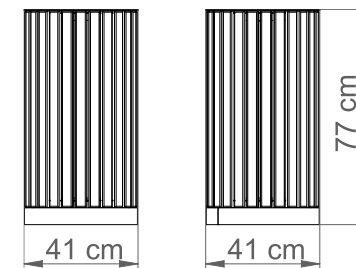

**KOSZ MODENA**  
Nr katalogowy: MT0183

**DANE TECHNICZNE**

Długość:	41 cm
Wysokość:	77 cm
Szerokość:	41 cm
Waga:	24 kg
Pojemność:	58 l

**CHARAKTERYSTYKA PRODUKTU**

Konstrukcja nośna wykonana z stali zabezpieczonej antykorozyjnie i pokrytej lakierem proszkowym. Obudowa wytworzona z listew z drewna jesionowego trzykrotnie malowanego (grzybobójczo oraz dwukrotnie farbą powłokową) lub z egzotycznego drewna iroko dwukrotnie olejowanego. Na życzenie możliwość wyboru niestandardowego koloru lakierowania proszkowego, innego gatunku drewna lub wykonanie konstrukcji ze stali nierdzewnej wykończonej drobnym szlifem. Kosz wyposażony w wkład z blachy ocynkowanej. Montaż do podłoża za pomocą kotew.