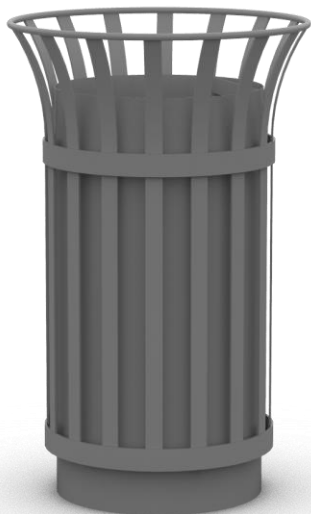

KOSZ ROCCO
Nr katalogowy: MT0185

DANE TECHNICZNE

Długość:	54 cm
Wysokość:	86 cm
Szerokość:	54 cm
Waga:	29 kg
Pojemność:	67 l

CHARAKTERYSTYKA PRODUKTU

Konstrukcja w całości wykonana z stali zabezpieczonej antykorozyjnie i pokrytej lakierem proszkowym. Na życzenie możliwość wyboru niestandardowego koloru lakierowania proszkowego lub wykonanie konstrukcji ze stali nierdzewnej wykończonej drobnym szlifem. Kosz wyposażony w wkład z blachy ocynkowanej. Montaż do podłoża za pomocą kotew.