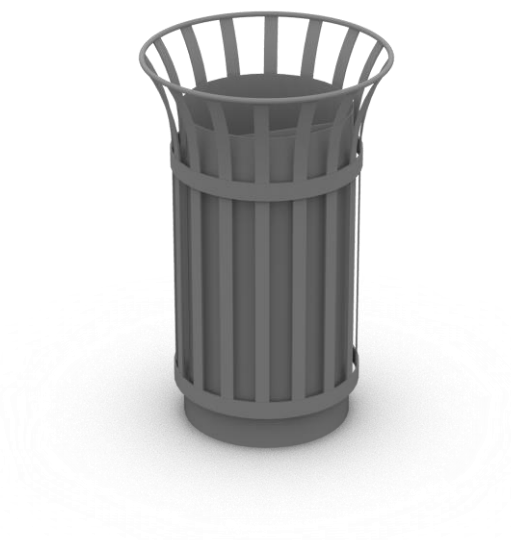

KOSZ ROCCO
Nr katalogowy: MT0185

DANE TECHNICZNE

Długość:	54 cm
Wysokość:	86 cm
Szerokość:	54 cm
Waga:	29 kg
Pojemność:	67 l

CHARAKTERYSTYKA PRODUKTU

Konstrukcja w całości wykonana z stali zabezpieczonej antykorozyjnie i pokrytej lakierem proszkowym. Na życzenie możliwość wyboru niestandardowego koloru lakierowania proszkowego lub wykonanie konstrukcji ze stali nierdzewnej wykończonej drobnym szlifem. Kosz wyposażony w wkład z blachy ocynkowanej. Montaż do podłoża za pomocą kotew.