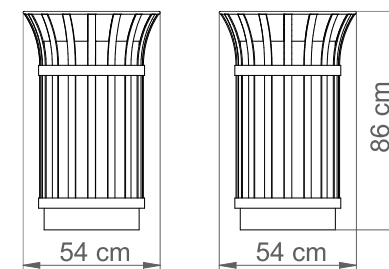

KOSZ ROCCO
Nr katalogowy: MT0185

DANE TECHNICZNE

Długość:	54 cm
Wysokość:	86 cm
Szerokość:	54 cm
Waga:	29 kg
Pojemność:	67 l

CHARAKTERYSTYKA PRODUKTU

Konstrukcja w całości wykonana z stali zabezpieczonej antykorozyjnie i pokrytej lakierem proszkowym. Na życzenie możliwość wyboru niestandardowego koloru lakierowania proszkowego lub wykonanie konstrukcji ze stali nierdzewnej wykończonej drobnym szlifem. Kosz wyposażony w wkład z blachy ocynkowanej. Montaż do podłoża za pomocą kotew.