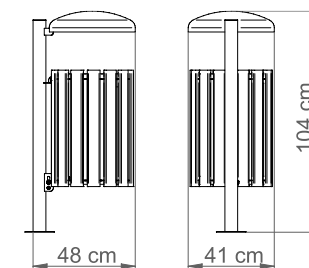

# KOSZ MAIA Z DASZKIEM

Nr katalogowy: MT0188

## DANE TECHNICZNE

Długość:	48 cm
Wysokość:	104 cm
Szerokość:	41 cm
Waga:	22 kg
Pojemność:	36 l

## CHARAKTERYSTYKA PRODUKTU

Konstrukcja nośna wykonana z stali zabezpieczonej antykorozyjnie i pokrytej lakierem proszkowym. Obudowa wytworzona z listew z drewna jesionowego trzykrotnie malowanego lub z egzotycznego drewna iroko dwukrotnie olejowanego. Na życzenie możliwość wyboru niestandardowego koloru lakierowania proszkowego, innego gatunku drewna lub wykonanie konstrukcji ze stali nierdzewnej wykończonej drobnym szlifem. Kosz wyposażony w wkład z blachy ocynkowanej. Montaż do podłoża za pomocą kotew.