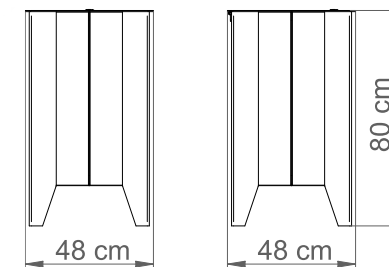

KOSZ SISTO

Nr katalogowy: MT0190

DANE TECHNICZNE

Długość:	48 cm
Wysokość:	80 cm
Szerokość:	48 cm
Waga:	53 kg
Pojemność:	78 l

CHARAKTERYSTYKA PRODUKTU

Konstrukcja nośna wykonana z stali zabezpieczonej antykorozyjnie i pokrytej lakierem proszkowym. Obudowa wytworzona z listew z drewna jesionowego trzykrotnie malowanego (grzybobójczo oraz dwukrotnie farbą powłokową) lub z egzotycznego drewna iroko dwukrotnie olejowanego. Na życzenie możliwość wyboru niestandardowego koloru lakierowania proszkowego, innego gatunku drewna lub wykonanie konstrukcji ze stali nierdzewnej wykończonej drobnym szlifem. Kosz wyposażony w wkład z blachy ocynkowanej. Montaż do podłoża za pomocą kotew.