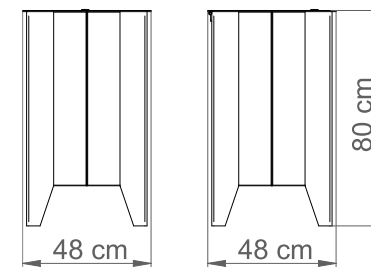

## DANE TECHNICZNE

Długość:	48 cm
Wysokość:	80 cm
Szerokość:	48 cm
Waga:	54 kg
Pojemność:	78 l