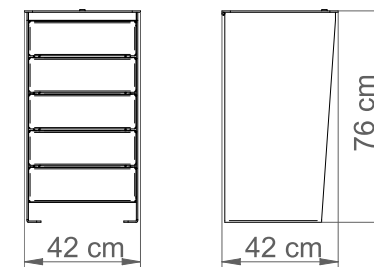

## DANE TECHNICZNE

Długość:	42 cm
Wysokość:	76 cm
Szerokość:	42 cm
Waga:	51 kg
Pojemność:	54 l