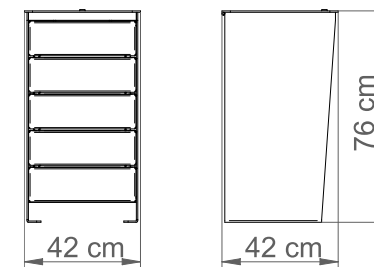

KOSZ TELESTO Z POPIELNICĄ

Nr katalogowy: MT0194

DANE TECHNICZNE

Długość:	42 cm
Wysokość:	76 cm
Szerokość:	42 cm
Waga:	51 kg
Pojemność:	54 l

CHARAKTERYSTYKA PRODUKTU

Konstrukcja w całości wykonana z stali zabezpieczonej antykorozyjnie i pokrytej lakierem proszkowym. Na życzenie możliwość wyboru niestandardowego koloru lakierowania proszkowego lub wykonanie konstrukcji ze stali nierdzewnej wykończonej drobnym szlifem. Kosz wyposażony w popielnicę z stali nierdzewnej i wkład z blachy ocynkowanej. Montaż do podłoża za pomocą kotew.