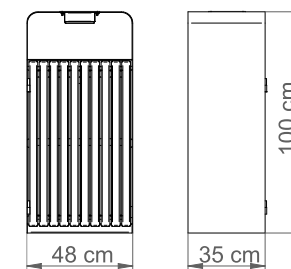

KOSZ URANOS Z POPIELNICĄ

Nr katalogowy: MT0201

DANE TECHNICZNE

Długość:	48 cm
Wysokość:	100 cm
Szerokość:	35 cm
Waga:	47 kg
Pojemność:	70 l

CHARAKTERYSTYKA PRODUKTU

Konstrukcja w całości wykonana z stali zabezpieczonej antykorozyjnie i pokrytej lakierem proszkowym. Na życzenie możliwość wyboru niestandardowego koloru lakierowania proszkowego lub wykonanie konstrukcji ze stali nierdzewnej wykończonej drobnym szlifem. Kosz wyposażony w popielnicę z stali nierdzewnej i wkład z blachy ocynkowanej. Montaż do podłoża za pomocą kotew.