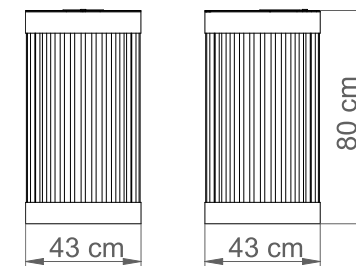

KOSZ KARME Z POPIELNICĄ

Nr katalogowy: MT0309

DANE TECHNICZNE

Długość:	43 cm
Wysokość:	80 cm
Szerokość:	43 cm
Waga:	33 kg
Pojemność:	67 l

CHARAKTERYSTYKA PRODUKTU

Konstrukcja w całości wykonana z stali zabezpieczonej antykorozyjnie i pokrytej lakierem proszkowym. Na życzenie możliwość wyboru niestandardowego koloru lakierowania proszkowego lub wykonanie konstrukcji ze stali nierdzewnej wykończonej drobnym szlifem. Kosz wyposażony w popielnicę z stali nierdzewnej i wkład z blachy ocynkowanej. Montaż do podłoża za pomocą kotew.