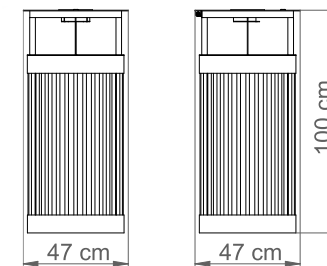

## DANE TECHNICZNE

Długość:	47 cm
Wysokość:	100 cm
Szerokość:	47 cm
Waga:	36 kg
Pojemność:	67 l