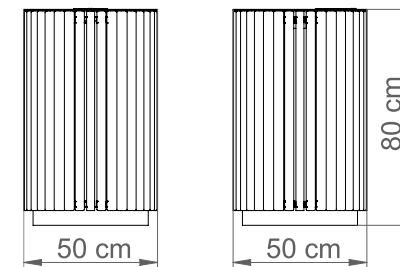

KOSZ GIULIA Z POPIELNICĄ DUŻY

Nr katalogowy: MT1166

DANE TECHNICZNE

Długość:	50 cm
Wysokość:	80 cm
Szerokość:	50 cm
Waga:	41 kg
Pojemność:	90 l

CHARAKTERYSTYKA PRODUKTU

Konstrukcja nośna wykonana z stali zabezpieczonej antykorozyjnie i pokrytej lakierem proszkowym. Obudowa wytworzona z listew z drewna jesionowego trzykrotnie malowanego (grzybobójczo oraz dwukrotnie farbą powłokową) lub z egzotycznego drewna iroko dwukrotnie olejowanego. Na życzenie możliwość wyboru niestandardowego koloru lakierowania proszkowego, innego gatunku drewna lub wykonanie konstrukcji ze stali nierdzewnej wykończonej drobnym szlifem. Kosz wyposażony w wkład z blachy ocynkowanej. Montaż do podłoża za pomocą kotew.