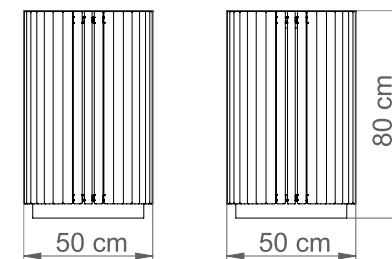

KOSZ GIULIA DUŻY

Nr katalogowy: MT1167

DANE TECHNICZNE

Długość:	50 cm
Wysokość:	80 cm
Szerokość:	50 cm
Waga:	39 kg
Pojemność:	90 l

CHARAKTERYSTYKA PRODUKTU

Konstrukcja nośna wykonana z stali zabezpieczonej antykorozyjnie i pokrytej lakierem proszkowym. Obudowa wytworzona z listew z drewna jesionowego trzykrotnie malowanego (grzybobójczo oraz dwukrotnie farbą powłokową) lub z egzotycznego drewna iroko dwukrotnie olejowanego. Na życzenie możliwość wyboru niestandardowego koloru lakierowania proszkowego, innego gatunku drewna lub wykonanie konstrukcji ze stali nierdzewnej wykończonej drobnym szlifem. Kosz wyposażony w wkład z blachy ocynkowanej. Montaż do podłoża za pomocą kotew.