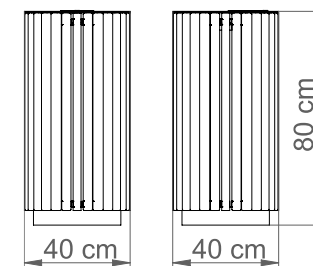

# KOSZ GIULIA Z POPIELNICĄ MAŁY

Nr katalogowy: MT1168

## DANE TECHNICZNE

Długość:	40 cm
Wysokość:	80 cm
Szerokość:	40 cm
Waga:	32 kg
Pojemność:	50 l