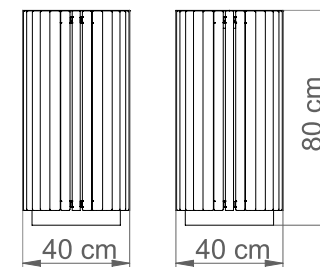

KOSZ GIULIA MAŁY

Nr katalogowy: MT1169

DANE TECHNICZNE

Długość:	40 cm
Wysokość:	80 cm
Szerokość:	40 cm
Waga:	31 kg
Pojemność:	50 l

CHARAKTERYSTYKA PRODUKTU

Konstrukcja nośna wykonana z stali zabezpieczonej antykorozyjnie i pokrytej lakierem proszkowym. Obudowa wytworzona z listew z drewna jesionowego trzykrotnie malowanego (grzybobójczo oraz dwukrotnie farbą powłokową) lub z egzotycznego drewna iroko dwukrotnie olejowanego. Na życzenie możliwość wyboru niestandardowego koloru lakierowania proszkowego, innego gatunku drewna lub wykonanie konstrukcji ze stali nierdzewnej wykończonej drobnym szlifem. Kosz wyposażony w wkład z blachy ocynkowanej. Montaż do podłoża za pomocą kotew.