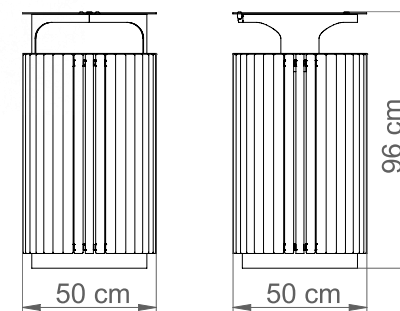

KOSZ GIULIA DUŻY Z DASZKIEM

Nr katalogowy: MT1345

METALICO

DANE TECHNICZNE

Długość:	50 cm
Wysokość:	96 cm
Szerokość:	50 cm
Waga:	48 kg
Pojemność:	90 l

CHARAKTERYSTYKA PRODUKTU

Konstrukcja nośna wykonana z stali zabezpieczonej antykorozyjnie i pokrytej lakierem proszkowym. Obudowa wytworzona z listew z drewna jesionowego trzykrotnie malowanego lub z egzotycznego drewna iroko dwukrotnie olejowanego. Na życzenie możliwość wyboru niestandardowego koloru lakierowania proszkowego, innego gatunku drewna lub wykonanie konstrukcji ze stali nierdzewnej wykończonej drobnym szlifem. Kosz wyposażony w wkład z blachy ocynkowanej. Montaż do podłoża za pomocą kotew.