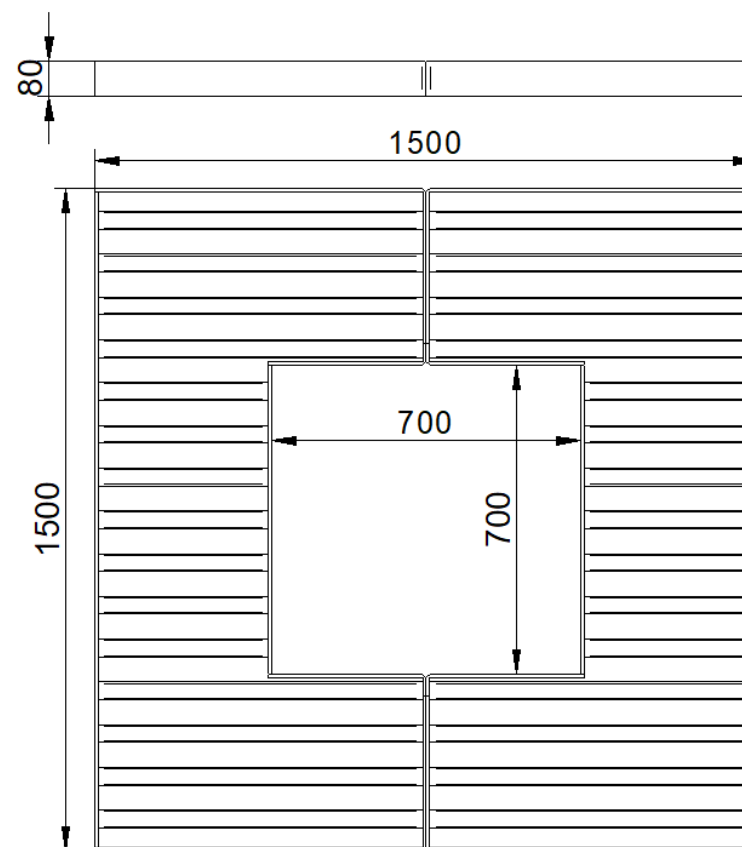

# Krata pod drzewo HUGO

Nr katalogowy: MT0403

## DANE TECHNICZNE

Długość:	150 cm
Wysokość:	150 cm
Szerokość:	8 cm
Waga:	91 kg

## CHARAKTERYSTYKA PRODUKTU

Konstrukcja w całości wykonana ze stali czarnej ocynkowanej zabezpieczonej antykorozyjnie.  
Malowanie na kolor RAL 7016. Zastosowany profil 4x4 cm.  
Wytrzymałość na Obciążenia 200 kg