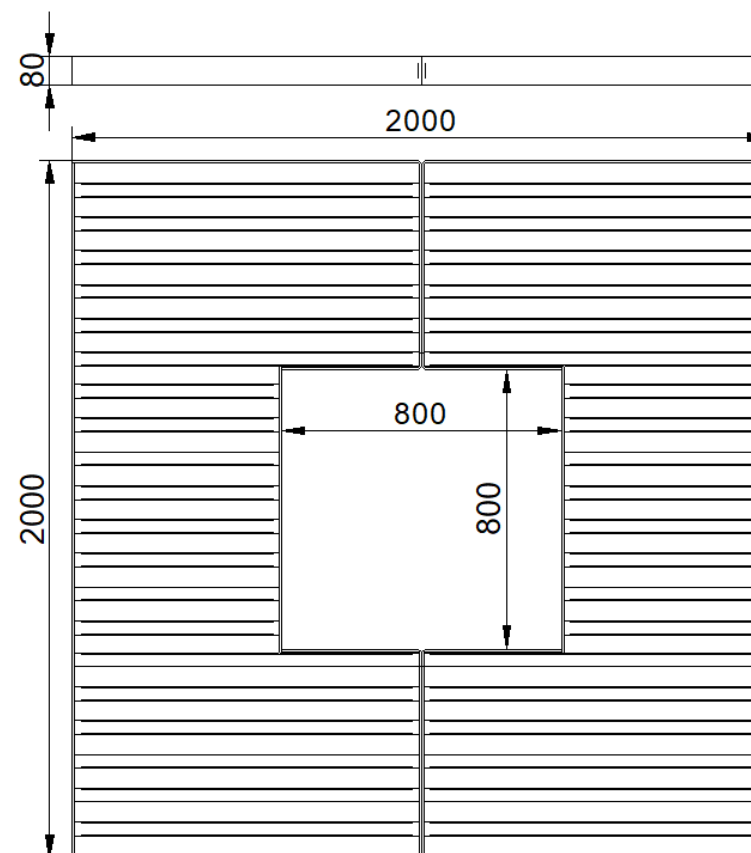

Krata pod drzewo HUGO

Nr katalogowy: MT0404

DANE TECHNICZNE

Długość:	200 cm
Wysokość:	200 cm
Szerokość:	8 cm
Waga:	144 kg

CHARAKTERYSTYKA PRODUKTU

Konstrukcja w całości wykonana ze stali czarnej ocynkowanej zabezpieczonej antykorozyjnie.
Malowanie na kolor RAL 7016. Zastosowany profil 4x4 cm.
Wytrzymałość na Obciążenia 200 kg