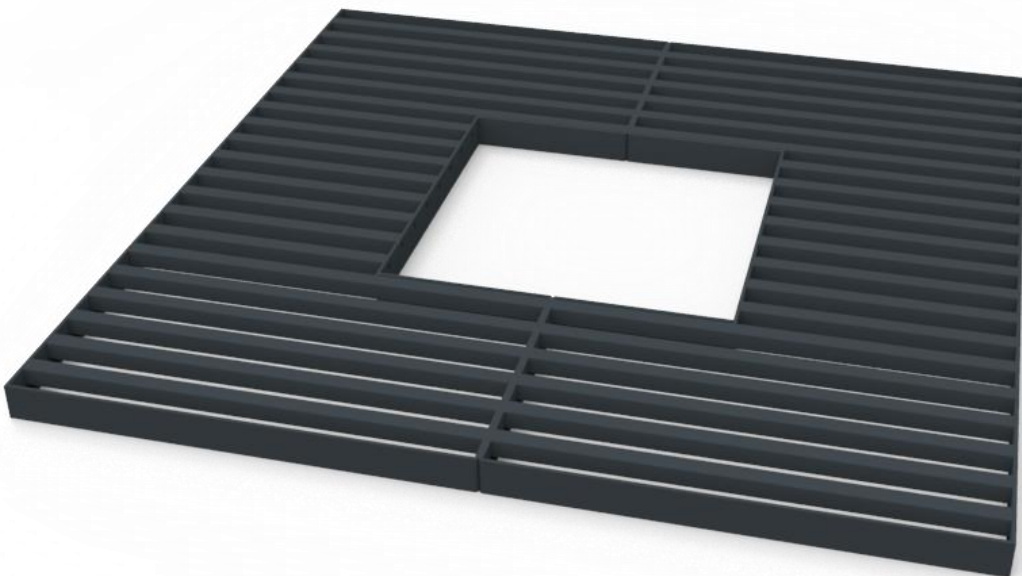

Krata pod drzewo HUGO

Nr katalogowy: MT0404

DANE TECHNICZNE

Długość:	200 cm
Wysokość:	200 cm
Szerokość:	8 cm
Waga:	144 kg

CHARAKTERYSTYKA PRODUKTU

Konstrukcja w całości wykonana ze stali czarnej ocynkowanej zabezpieczonej antykorozyjnie.
Malowanie na kolor RAL 7016. Zastosowany profil 4x4 cm.
Wytrzymałość na Obciążenia 200 kg