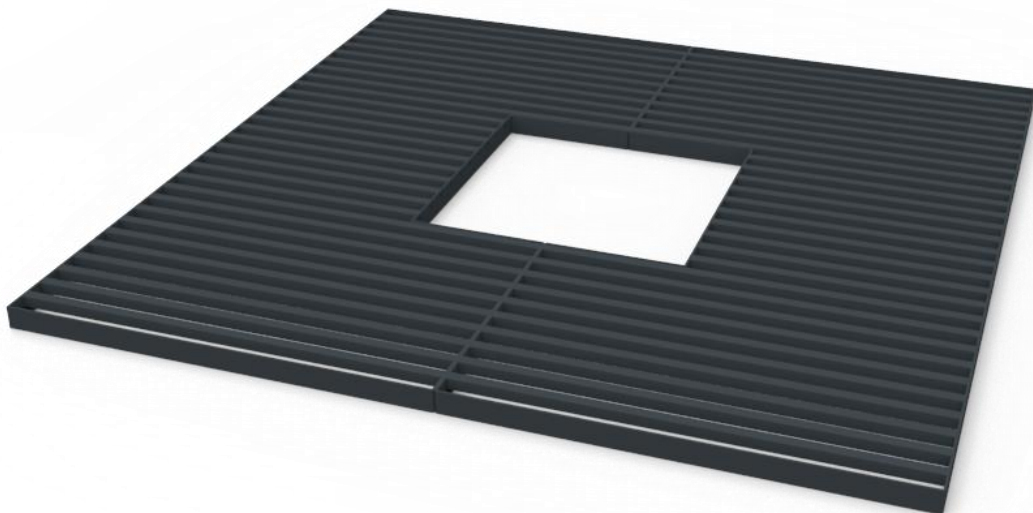

Krata pod drzewo HUGO

Nr katalogowy: MT0405

DANE TECHNICZNE

Długość:	300 cm
Wysokość:	8 cm
Szerokość:	300 cm
Waga:	283 kg

CHARAKTERYSTYKA PRODUKTU

Konstrukcja w całości wykonana ze stali czarnej ocynkowanej zabezpieczonej antykorozyjnie.
Malowanie na kolor RAL 7016. Zastosowany profil 4x4 cm.
Wytrzymałość na Obciążenia 200 kg