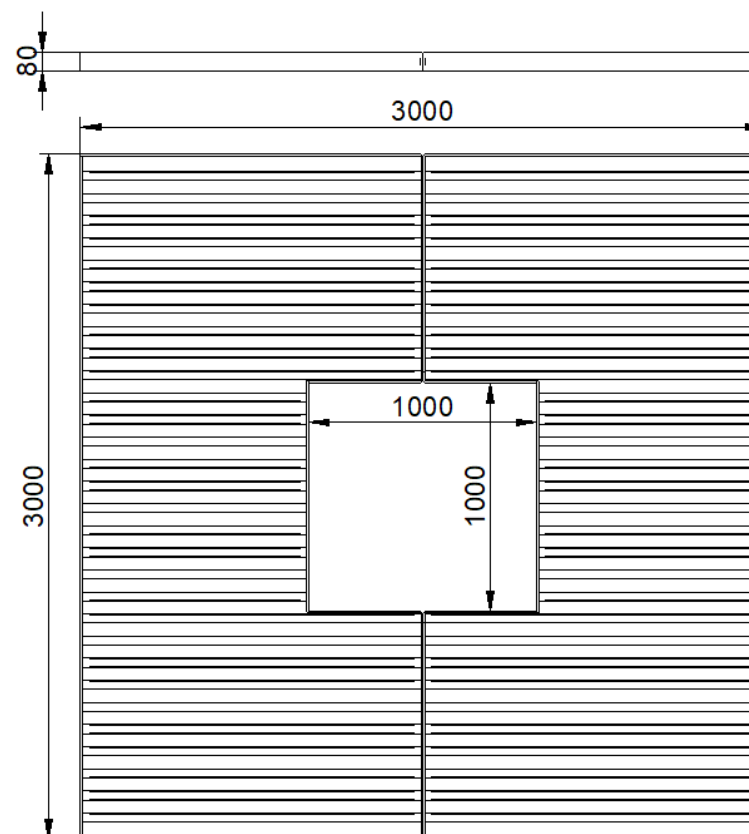

Krata pod drzewo HUGO

Nr katalogowy: MT0405

DANE TECHNICZNE

Długość:	300 cm
Wysokość:	8 cm
Szerokość:	300 cm
Waga:	283 kg

CHARAKTERYSTYKA PRODUKTU

Konstrukcja w całości wykonana ze stali czarnej ocynkowanej zabezpieczonej antykorozyjnie.
Malowanie na kolor RAL 7016. Zastosowany profil 4x4 cm.
Wytrzymałość na Obciążenia 200 kg