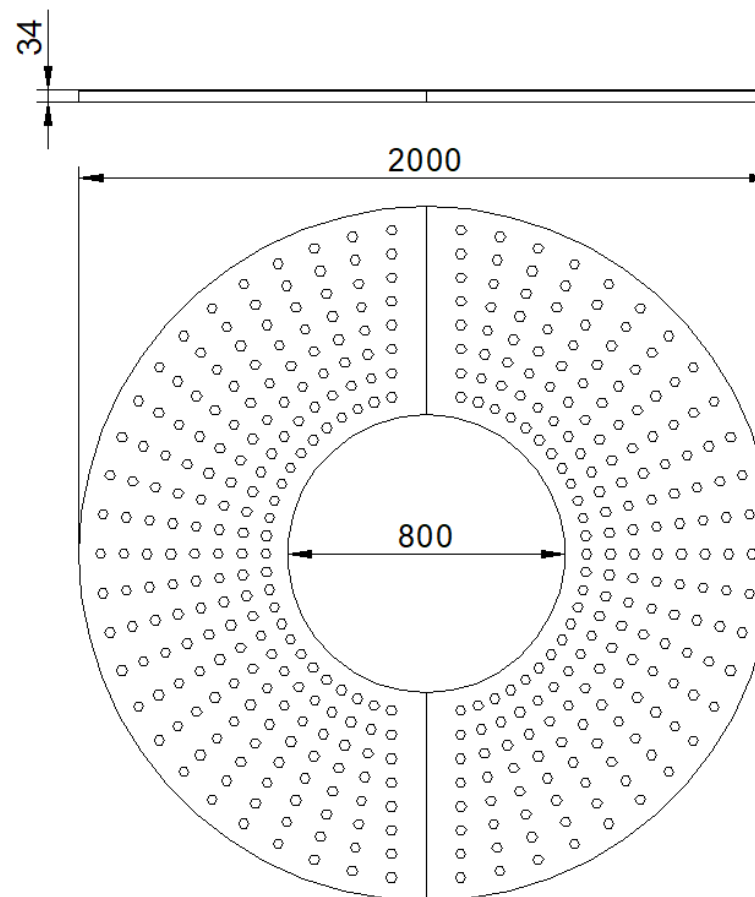

Krata POLO 2 m średnicy

Nr katalogowy: MT1236

DANE TECHNICZNE

Długość:	200 cm
Wysokość:	3,4 cm
Szerokość:	200 cm
Waga:	89 kg

CHARAKTERYSTYKA PRODUKTU

Konstrukcja w całości wykonana ze stali czarnej ocynkowanej zabezpieczonej antykorozyjnie.
Malowanie na kolor RAL 7016.