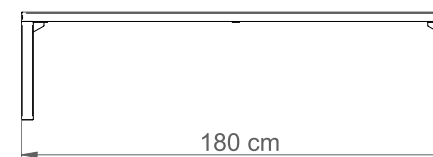

ŁAWKA AUGUSTO BEZ OPARCIA

Nr katalogowy: MT0002

DANE TECHNICZNE

Długość:	180 cm
Wysokość:	45 cm
Szerokość:	44 cm
Waga:	33 kg

CHARAKTERYSTYKA PRODUKTU

Konstrukcja nośna wykonana z stali zabezpieczonej antykorozyjnie i pokrytej lakierem proszkowym. Siedzisko wytworzone z listew z drewna jesionowego trzykrotnie malowanego (grzybobójczo oraz dwukrotnie farbą powłokową) lub z egzotycznego drewna iroko dwukrotnie olejowanego. Na życzenie możliwość wyboru niestandardowego koloru lakierowania proszkowego, innego gatunku drewna lub wykonanie konstrukcji ze stali nierdzewnej wykończonej drobnym szlifem. Montaż do podłoża za pomocą kotew.