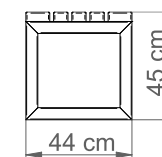

ŁAWKA AUGUSTO BEZ OPARCIA

Nr katalogowy: MT0002

DANE TECHNICZNE

Długość:	180 cm
Wysokość:	45 cm
Szerokość:	44 cm
Waga:	33 kg

CHARAKTERYSTYKA PRODUKTU

Konstrukcja nośna wykonana z stali zabezpieczonej antykorozyjnie i pokrytej lakierem proszkowym. Siedzisko wytworzone z listew z drewna jesionowego trzykrotnie malowanego (grzybobójczo oraz dwukrotnie farbą powłokową) lub z egzotycznego drewna iroko dwukrotnie olejowanego. Na życzenie możliwość wyboru niestandardowego koloru lakierowania proszkowego, innego gatunku drewna lub wykonanie konstrukcji ze stali nierdzewnej wykończonej drobnym szlifem. Montaż do podłoża za pomocą kotew.