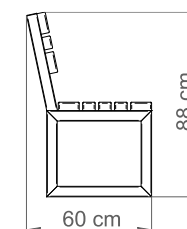

## DANE TECHNICZNE

Długość:	180 cm
Wysokość:	88 cm
Szerokość:	60 cm
Waga:	51 kg