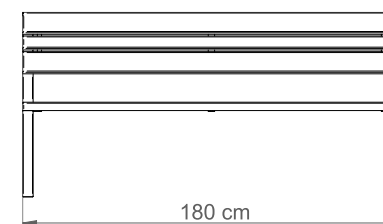

## DANE TECHNICZNE

Długość:	180 cm
Wysokość:	88 cm
Szerokość:	60 cm
Waga:	51 kg