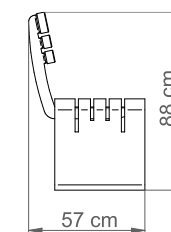

## DANE TECHNICZNE

Długość:	200 cm
Wysokość:	88 cm
Szerokość:	57 cm
Waga:	62 kg