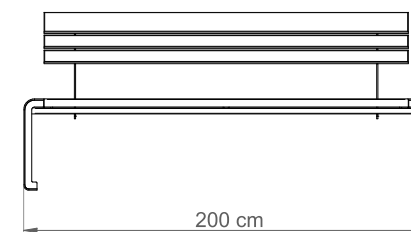

## DANE TECHNICZNE

Długość:	200 cm
Wysokość:	88 cm
Szerokość:	57 cm
Waga:	62 kg