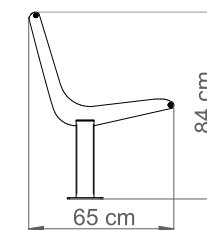

ŁAWKA ALCOR Z OPARCIEM

Nr katalogowy: MT0010

DANE TECHNICZNE

Długość:	181 cm
Wysokość:	84 cm
Szerokość:	65 cm
Waga:	48 kg

CHARAKTERYSTYKA PRODUKTU

Konstrukcja w całości wykonana jest ze stali zabezpieczonej antykorozyjnie i pokrytej lakierem proszkowym. Na życzenie możliwość wyboru niestandardowego koloru lakierowania proszkowego lub wykonanie konstrukcji ze stali nierdzewnej wykończonej drobnym szlifem. Montaż do podłoża za pomocą kotew.