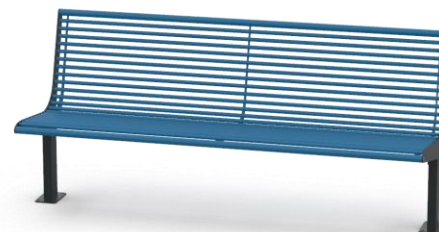

ŁAWKA ALCOR Z OPARCIEM

Nr katalogowy: MT0010

DANE TECHNICZNE

Długość:	181 cm
Wysokość:	84 cm
Szerokość:	65 cm
Waga:	48 kg

CHARAKTERYSTYKA PRODUKTU

Konstrukcja w całości wykonana jest ze stali zabezpieczonej antykorozyjnie i pokrytej lakierem proszkowym. Na życzenie możliwość wyboru niestandardowego koloru lakierowania proszkowego lub wykonanie konstrukcji ze stali nierdzewnej wykończonej drobnym szlifem. Montaż do podłoża za pomocą kotew.