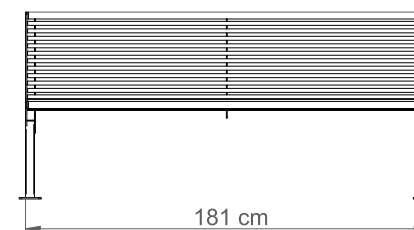

ŁAWKA ALCOR Z OPARCIEM

Nr katalogowy: MT0010

DANE TECHNICZNE

Długość:	181 cm
Wysokość:	84 cm
Szerokość:	65 cm
Waga:	48 kg

CHARAKTERYSTYKA PRODUKTU

Konstrukcja w całości wykonana jest ze stali zabezpieczonej antykorozyjnie i pokrytej lakierem proszkowym. Na życzenie możliwość wyboru niestandardowego koloru lakierowania proszkowego lub wykonanie konstrukcji ze stali nierdzewnej wykończonej drobnym szlifem. Montaż do podłoża za pomocą kotew.