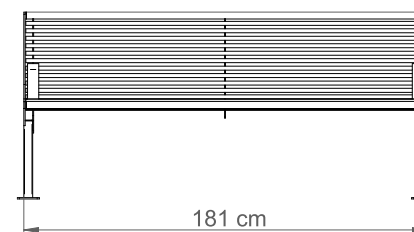

# ŁAWKA ALCOR Z OPARCIEM I DWOMA PODŁOKIETNIKAMI

Nr katalogowy: MT0012

## DANE TECHNICZNE

Długość:	181 cm
Wysokość:	84 cm
Szerokość:	65 cm
Waga:	48 kg