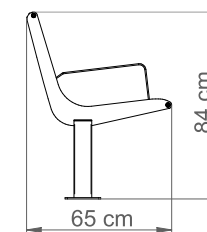

## DANE TECHNICZNE

Długość:	181 cm
Wysokość:	84 cm
Szerokość:	65 cm
Waga:	48 kg