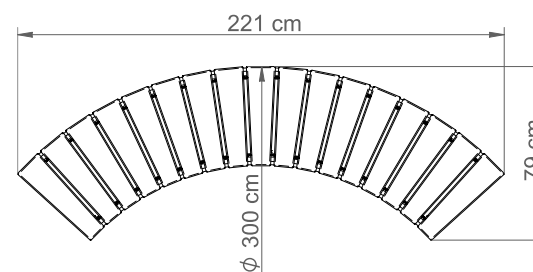

Ławka ARCO łukowa bez oparcia

Nr katalogowy: MT0014

DANE TECHNICZNE

| | |
|------------|--------|
| Długość: | 221 cm |
| Wysokość: | 45 cm |
| Szerokość: | 79 cm |
| Waga: | 44 kg |

CHARAKTERYSTYKA PRODUKTU

Konstrukcja nośna wykonana z stali zabezpieczonej antykorozyjnie i pokrytej lakierem proszkowym. Siedzisko i oparcie wytworzone z listew z drewna jesionowego trzykrotnie malowanego (grzybobójczo oraz dwukrotnie farbą powłokową) lub z egzotycznego drewna iroko dwukrotnie olejowanego. Na życzenie możliwość wyboru niestandardowego koloru lakierowania proszkowego, innego gatunku drewna lub wykonanie konstrukcji ze stali nierdzewnej wykończonej drobnym szlifem. Montaż do podłoża za pomocą kotew.