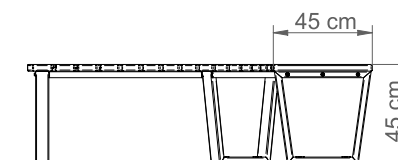

Ławka ARCO łukowa bez oparcia

Nr katalogowy: MT0014

DANE TECHNICZNE

| | |
|------------|--------|
| Długość: | 221 cm |
| Wysokość: | 45 cm |
| Szerokość: | 79 cm |
| Waga: | 44 kg |

CHARAKTERYSTYKA PRODUKTU

Konstrukcja nośna wykonana z stali zabezpieczonej antykorozyjnie i pokrytej lakierem proszkowym. Siedzisko i oparcie wytworzone z listew z drewna jesionowego trzykrotnie malowanego (grzybobójczo oraz dwukrotnie farbą powłokową) lub z egzotycznego drewna iroko dwukrotnie olejowanego. Na życzenie możliwość wyboru niestandardowego koloru lakierowania proszkowego, innego gatunku drewna lub wykonanie konstrukcji ze stali nierdzewnej wykończonej drobnym szlifem. Montaż do podłoża za pomocą kotew.