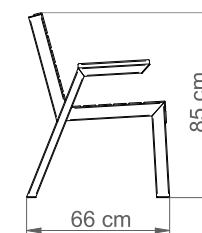

ŁAWKA ARIEL Z OPARCIEM I DWOMA PODŁOKIETNIKAMI

Nr katalogowy: MT0016

DANE TECHNICZNE

Długość:	200 cm
Wysokość:	85 cm
Szerokość:	66 cm
Waga:	65 kg

CHARAKTERYSTYKA PRODUKTU

Konstrukcja nośna wykonana z stali zabezpieczonej antykorozyjnie i pokrytej lakierem proszkowym. Siedzisko i oparcie wytworzone z listew z drewna jesionowego trzykrotnie malowanego (grzybobójczo oraz dwukrotnie farbą powłokową) lub z egzotycznego drewna iroko dwukrotnie olejowanego. Na życzenie możliwość wyboru niestandardowego koloru lakierowania proszkowego, innego gatunku drewna lub wykonanie konstrukcji ze stali nierdzewnej wykończonej drobnym szlifem. Montaż do podłoża za pomocą kotew.