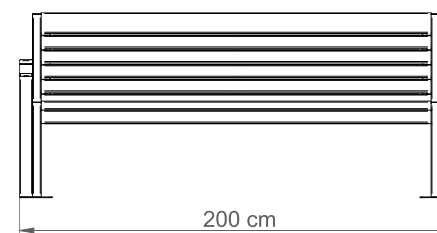

ŁAWKA ARIEL Z OPARCIEM I DWOMA PODŁOKIETNIKAMI

Nr katalogowy: MT0016

DANE TECHNICZNE

Długość:	200 cm
Wysokość:	85 cm
Szerokość:	66 cm
Waga:	65 kg

CHARAKTERYSTYKA PRODUKTU

Konstrukcja nośna wykonana z stali zabezpieczonej antykorozyjnie i pokrytej lakierem proszkowym. Siedzisko i oparcie wytworzone z listew z drewna jesionowego trzykrotnie malowanego (grzybobójczo oraz dwukrotnie farbą powłokową) lub z egzotycznego drewna iroko dwukrotnie olejowanego. Na życzenie możliwość wyboru niestandardowego koloru lakierowania proszkowego, innego gatunku drewna lub wykonanie konstrukcji ze stali nierdzewnej wykończonej drobnym szlifem. Montaż do podłoża za pomocą kotew.