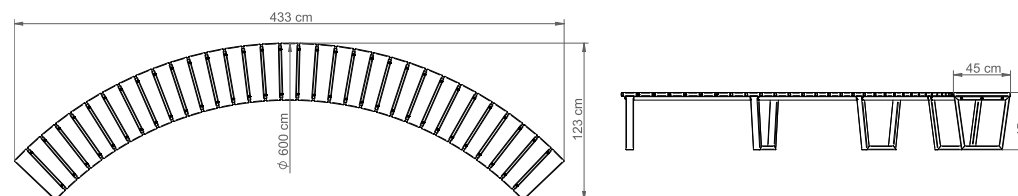

# Ławka ARCO łukowa bez oparcia

Nr katalogowy: MT0020

## DANE TECHNICZNE

Długość:	433 cm
Wysokość:	45 cm
Szerokość:	123 cm
Waga:	86 kg

## CHARAKTERYSTYKA PRODUKTU

Konstrukcja nośna wykonana z stali zabezpieczonej antykorozyjnie i pokrytej lakierem proszkowym. Siedzisko i oparcie wytworzone z listew z drewna jesionowego trzykrotnie malowanego (grzybobójczo oraz dwukrotnie farbą powłokową) lub z egzotycznego drewna iroko dwukrotnie olejowanego. Na życzenie możliwość wyboru niestandardowego koloru lakierowania proszkowego, innego gatunku drewna lub wykonanie konstrukcji ze stali nierdzewnej wykończonej drobnym szlifem. Montaż do podłoża za pomocą kotew.