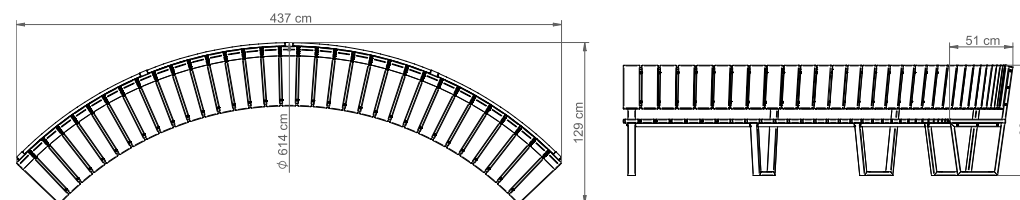

Ławka ARCO łukowa z oparciem wewnętrznym

Nr katalogowy: MT0021

DANE TECHNICZNE

Długość:	437 cm
Wysokość:	88 cm
Szerokość:	129 cm
Waga:	152 kg

CHARAKTERYSTYKA PRODUKTU

Konstrukcja nośna wykonana z stali zabezpieczonej antykorozyjnie i pokrytej lakierem proszkowym. Siedzisko i oparcie wytworzone z listew z drewna jesionowego trzykrotnie malowanego (grzybobójczo oraz dwukrotnie farbą powłokową) lub z egzotycznego drewna iroko dwukrotnie olejowanego. Na życzenie możliwość wyboru niestandardowego koloru lakierowania proszkowego, innego gatunku drewna lub wykonanie konstrukcji ze stali nierdzewnej wykończonej drobnym szlifem. Montaż do podłoża za pomocą kotew.