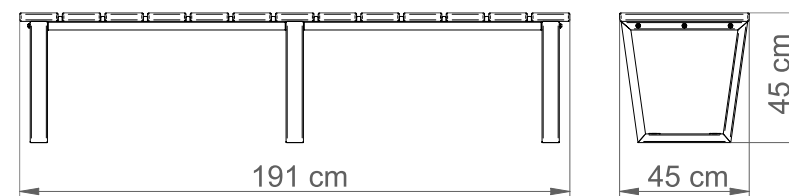

Ławka ARCO bez oparcia

Nr katalogowy: MT0023

DANE TECHNICZNE

Długość:	191 cm
Wysokość:	45 cm
Szerokość:	45 cm
Waga:	41 kg

CHARAKTERYSTYKA PRODUKTU

Konstrukcja nośna wykonana z stali zabezpieczonej antykorozyjnie i pokrytej lakierem proszkowym. Siedzisko i oparcie wytworzone z listew z drewna jesionowego trzykrotnie malowanego (grzybobójczo oraz dwukrotnie farbą powłokową) lub z egzotycznego drewna iroko dwukrotnie olejowanego. Na życzenie możliwość wyboru niestandardowego koloru lakierowania proszkowego, innego gatunku drewna lub wykonanie konstrukcji ze stali nierdzewnej wykończonej drobnym szlifem. Montaż do podłoża za pomocą kotew.