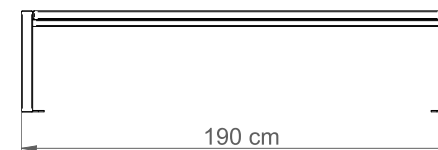

ŁAWKA ARTURO BEZ OPARCIA

Nr katalogowy: MT0024

DANE TECHNICZNE

Długość:	190 cm
Wysokość:	45 cm
Szerokość:	44 cm
Waga:	41 kg

CHARAKTERYSTYKA PRODUKTU

Konstrukcja nośna wykonana z stali zabezpieczonej antykorozyjnie i pokrytej lakierem proszkowym. Siedzisko wytworzone z listew z drewna jesionowego trzykrotnie malowanego (grzybobójczo oraz dwukrotnie farbą powłokową) lub z egzotycznego drewna iroko dwukrotnie olejowanego. Na życzenie możliwość wyboru niestandardowego koloru lakierowania proszkowego, innego gatunku drewna lub wykonanie konstrukcji ze stali nierdzewnej wykończonej drobnym szlifem. Montaż do podłoża za pomocą kotew.