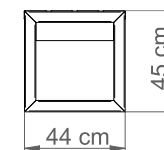

ŁAWKA ARTURO BEZ OPARCIA

Nr katalogowy: MT0024

DANE TECHNICZNE

Długość:	190 cm
Wysokość:	45 cm
Szerokość:	44 cm
Waga:	41 kg

CHARAKTERYSTYKA PRODUKTU

Konstrukcja nośna wykonana z stali zabezpieczonej antykorozyjnie i pokrytej lakierem proszkowym. Siedzisko wytworzone z listew z drewna jesionowego trzykrotnie malowanego (grzybobójczo oraz dwukrotnie farbą powłokową) lub z egzotycznego drewna iroko dwukrotnie olejowanego. Na życzenie możliwość wyboru niestandardowego koloru lakierowania proszkowego, innego gatunku drewna lub wykonanie konstrukcji ze stali nierdzewnej wykończonej drobnym szlifem. Montaż do podłoża za pomocą kotew.