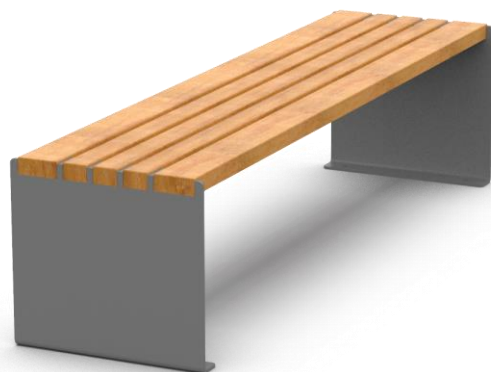

ŁAWKA CAMILLO BEZ OPARCIA

Nr katalogowy: MT0028

DANE TECHNICZNE

Długość:	180 cm
Wysokość:	45 cm
Szerokość:	48 cm
Waga:	58 kg

CHARAKTERYSTYKA PRODUKTU

Konstrukcja nośna wykonana z stali zabezpieczonej antykorozyjnie i pokrytej lakierem proszkowym. Siedzisko wytworzone z listew z drewna jesionowego trzykrotnie malowanego (grzybobójczo oraz dwukrotnie farbą powłokową) lub z egzotycznego drewna iroko dwukrotnie olejowanego. Na życzenie możliwość wyboru niestandardowego koloru lakierowania proszkowego, innego gatunku drewna lub wykonanie konstrukcji ze stali nierdzewnej wykończonej drobnym szlifem. Montaż do podłoża za pomocą kotew.