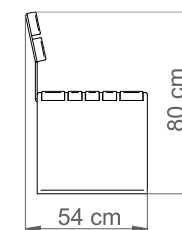

ŁAWKA CAMILLO Z OPARCIEM

Nr katalogowy: MT0030

DANE TECHNICZNE

Długość:	180 cm
Wysokość:	80 cm
Szerokość:	54 cm
Waga:	72 kg

CHARAKTERYSTYKA PRODUKTU

Konstrukcja nośna wykonana z stali zabezpieczonej antykorozyjnie i pokrytej lakierem proszkowym. Siedzisko i oparcie wytworzone z listew z drewna jesionowego trzykrotnie malowanego (grzybobójczo oraz dwukrotnie farbą powłokową) lub z egzotycznego drewna iroko dwukrotnie olejowanego. Na życzenie możliwość wyboru niestandardowego koloru lakierowania proszkowego, innego gatunku drewna lub wykonanie konstrukcji ze stali nierdzewnej wykończonej drobnym szlifem. Montaż do podłoża za pomocą kotew.