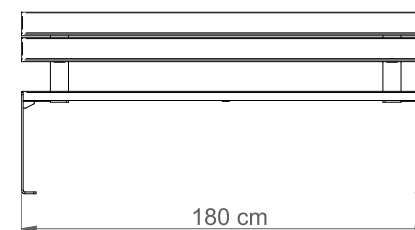

ŁAWKA CAMILLO Z OPARCIEM

Nr katalogowy: MT0030

DANE TECHNICZNE

Długość:	180 cm
Wysokość:	80 cm
Szerokość:	54 cm
Waga:	72 kg

CHARAKTERYSTYKA PRODUKTU

Konstrukcja nośna wykonana z stali zabezpieczonej antykorozyjnie i pokrytej lakierem proszkowym. Siedzisko i oparcie wytworzone z listew z drewna jesionowego trzykrotnie malowanego (grzybobójczo oraz dwukrotnie farbą powłokową) lub z egzotycznego drewna iroko dwukrotnie olejowanego. Na życzenie możliwość wyboru niestandardowego koloru lakierowania proszkowego, innego gatunku drewna lub wykonanie konstrukcji ze stali nierdzewnej wykończonej drobnym szlifem. Montaż do podłoża za pomocą kotew.