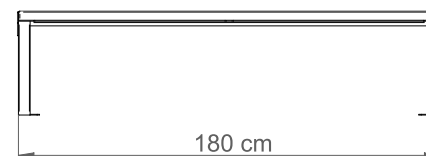

## DANE TECHNICZNE

Długość:	180 cm
Wysokość:	44 cm
Szerokość:	44 cm
Waga:	37 kg