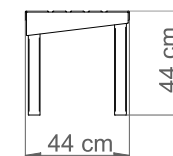

## DANE TECHNICZNE

Długość:	180 cm
Wysokość:	44 cm
Szerokość:	44 cm
Waga:	37 kg