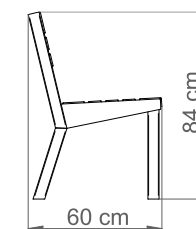

# ŁAWKA GUSTAVO Z OPARCIEM

Nr katalogowy: MT0046

## DANE TECHNICZNE

Długość:	190 cm
Wysokość:	84 cm
Szerokość:	60 cm
Waga:	48 kg