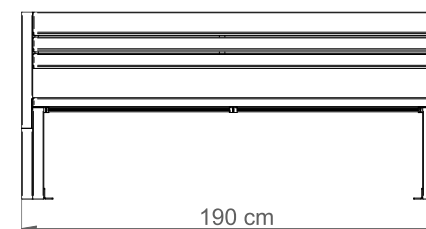

## DANE TECHNICZNE

Długość:	190 cm
Wysokość:	84 cm
Szerokość:	60 cm
Waga:	48 kg