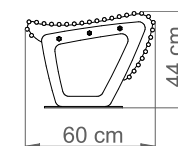

ŁAWKA KARME BEZ OPARCIA

Nr katalogowy: MT0048

DANE TECHNICZNE

Długość:	202 cm
Wysokość:	44 cm
Szerokość:	60 cm
Waga:	59 kg

CHARAKTERYSTYKA PRODUKTU

Konstrukcja w całości wykonana jest ze stali zabezpieczonej antykorozyjnie i pokrytej lakierem proszkowym. Na życzenie możliwość wyboru niestandardowego koloru lakierowania proszkowego lub wykonanie konstrukcji ze stali nierdzewnej wykończonej drobnym szlifem. Montaż do podłoża za pomocą kotew.