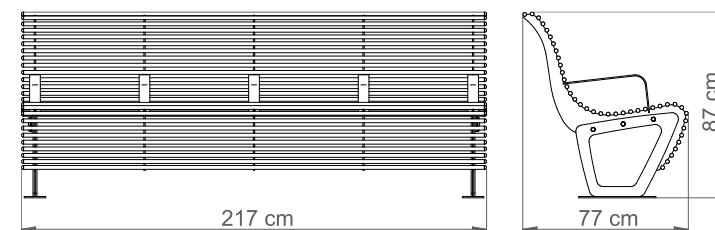

ŁAWKA KARME Z OPARCIEM I PIĘCIOMA PODŁOKIETNIKAMI

Nr katalogowy: MT0050

DANE TECHNICZNE

| | |
|------------|--------|
| Długość: | 217 cm |
| Wysokość: | 87 cm |
| Szerokość: | 77 cm |
| Waga: | 93 kg |

CHARAKTERYSTYKA PRODUKTU