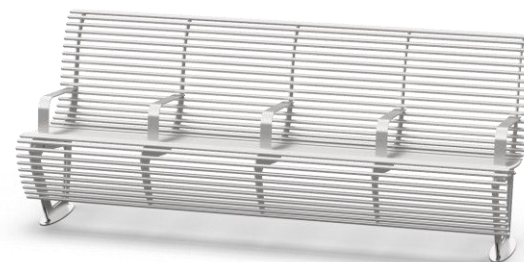

ŁAWKA KARME Z OPARCIEM I PIĘCIOMA PODŁOKIETNIKAMI

Nr katalogowy: MT0050

DANE TECHNICZNE

| | |
|------------|--------|
| Długość: | 217 cm |
| Wysokość: | 87 cm |
| Szerokość: | 77 cm |
| Waga: | 93 kg |

CHARAKTERYSTYKA PRODUKTU

Konstrukcja w całości wykonana jest ze stali zabezpieczonej antykorozyjnie i pokrytej lakierem proszkowym. Na życzenie możliwość wyboru niestandardowego koloru lakierowania proszkowego lub wykonanie konstrukcji ze stali nierdzewnej wykończonej drobnym szlifem. Montaż do podłoża za pomocą kotew.