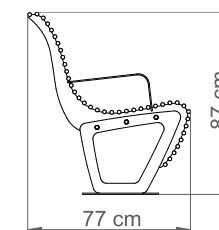

ŁAWKA KARME Z OPARCIEM I DWOMA PODŁOKIETNIKAMI

Nr katalogowy: MT0052

DANE TECHNICZNE

| | |
|------------|--------|
| Długość: | 202 cm |
| Wysokość: | 87 cm |
| Szerokość: | 77 cm |
| Waga: | 78 kg |

CHARAKTERYSTYKA PRODUKTU