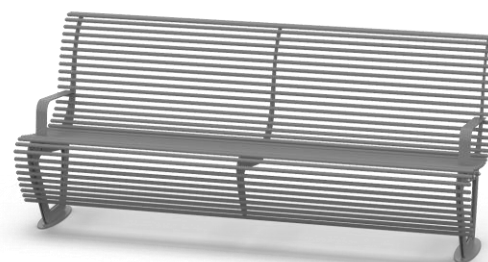

ŁAWKA KARME Z OPARCIEM I DWOMA PODŁOKIETNIKAMI

Nr katalogowy: MT0052

DANE TECHNICZNE

| | |
|------------|--------|
| Długość: | 202 cm |
| Wysokość: | 87 cm |
| Szerokość: | 77 cm |
| Waga: | 78 kg |

CHARAKTERYSTYKA PRODUKTU

Konstrukcja w całości wykonana jest ze stali zabezpieczonej antykorozyjnie i pokrytej lakierem proszkowym. Na życzenie możliwość wyboru niestandardowego koloru lakierowania proszkowego lub wykonanie konstrukcji ze stali nierdzewnej wykończonej drobnym szlifem. Montaż do podłoża za pomocą kotew.