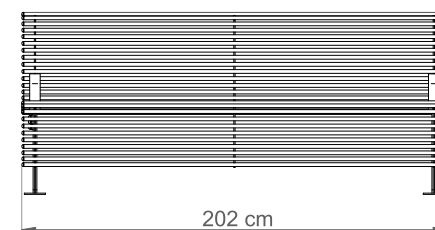

ŁAWKA KARME Z OPARCIEM I DWOMA PODŁOKIETNIKAMI

Nr katalogowy: MT0052

DANE TECHNICZNE

| | |
|------------|--------|
| Długość: | 202 cm |
| Wysokość: | 87 cm |
| Szerokość: | 77 cm |
| Waga: | 78 kg |

CHARAKTERYSTYKA PRODUKTU