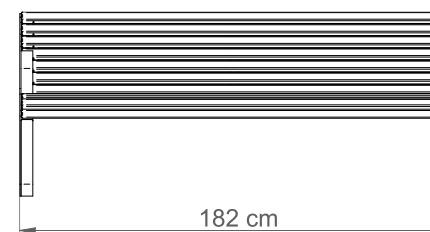

ŁAWKA LARIX Z OPARCIEM I DWOMA PODŁOKIETNIKAMI

Nr katalogowy: MT0056

DANE TECHNICZNE

Długość:	182 cm
Wysokość:	78 cm
Szerokość:	65 cm
Waga:	55 kg

CHARAKTERYSTYKA PRODUKTU

Konstrukcja nośna wykonana z stali zabezpieczonej antykorozyjnie i pokrytej lakierem proszkowym. Siedzisko i oparcie wytworzone z listew z drewna jesionowego trzykrotnie malowanego (grzybobójczo oraz dwukrotnie farbą powłokową) lub z egzotycznego drewna iroko dwukrotnie olejowanego. Na życzenie możliwość wyboru niestandardowego koloru lakierowania proszkowego, innego gatunku drewna lub wykonanie konstrukcji ze stali nierdzewnej wykończonej drobnym szlifem. Montaż do podłoża za pomocą kotew.