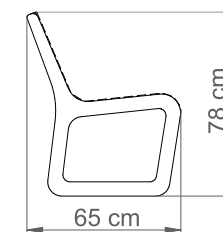

# ŁAWKA LARIX Z OPARCIEM

Nr katalogowy: MT0058

## DANE TECHNICZNE

Długość:	182 cm
Wysokość:	78 cm
Szerokość:	65 cm
Waga:	53 kg