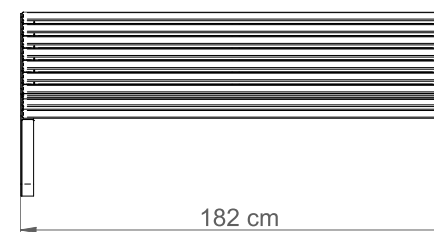

## DANE TECHNICZNE

Długość:	182 cm
Wysokość:	78 cm
Szerokość:	65 cm
Waga:	53 kg