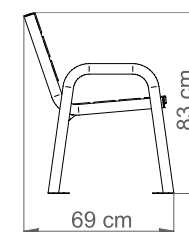

ŁAWKA MASSIMO Z OPARCIEM I DWOMA PODŁOKIETNIKAMI

Nr katalogowy: MT0071

DANE TECHNICZNE

Długość:	200 cm
Wysokość:	83 cm
Szerokość:	69 cm
Waga:	50 kg

CHARAKTERYSTYKA PRODUKTU

Konstrukcja nośna wykonana z stali zabezpieczonej antykorozyjnie i pokrytej lakierem proszkowym. Siedzisko i oparcie wytworzone z listew z drewna jesionowego trzykrotnie malowanego (grzybobójczo oraz dwukrotnie farbą powłokową) lub z egzotycznego drewna iroko dwukrotnie olejowanego. Na życzenie możliwość wyboru niestandardowego koloru lakierowania proszkowego, innego gatunku drewna lub wykonanie konstrukcji ze stali nierdzewnej wykończonej drobnym szlifem. Montaż do podłoża za pomocą kotew.