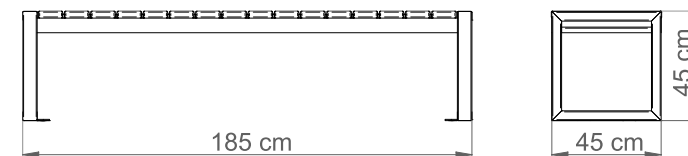

# ŁAWKA MATTEO BEZ OPARCIA

Nr katalogowy: MT0073

## DANE TECHNICZNE

Długość:	185 cm
Wysokość:	45 cm
Szerokość:	45 cm
Waga:	41 kg