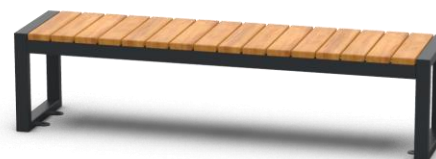

# ŁAWKA MATTEO BEZ OPARCIA

Nr katalogowy: MT0073

## DANE TECHNICZNE

Długość:	185 cm
Wysokość:	45 cm
Szerokość:	45 cm
Waga:	41 kg

## CHARAKTERYSTYKA PRODUKTU

Konstrukcja nośna wykonana z stali zabezpieczonej antykorozyjnie i pokrytej lakierem proszkowym. Siedzisko wytworzone z listew z drewna jesionowego trzykrotnie malowanego (grzybobójczo oraz dwukrotnie farbą powłokową) lub z egzotycznego drewna iroko dwukrotnie olejowanego. Na życzenie możliwość wyboru niestandardowego koloru lakierowania proszkowego, innego gatunku drewna lub wykonanie konstrukcji ze stali nierdzewnej wykończonej drobnym szlifem. Montaż do podłoża za pomocą kotew.