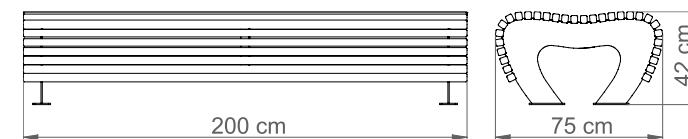

ŁAWKA MODENA BEZ OPARCIA

Nr katalogowy: MT0079

DANE TECHNICZNE

Długość:	200 cm
Wysokość:	42 cm
Szerokość:	75 cm
Waga:	69 kg

CHARAKTERYSTYKA PRODUKTU

Konstrukcja nośna wykonana z stali zabezpieczonej antykorozyjnie i pokrytej lakierem proszkowym. Siedzisko wytworzone z listew z drewna jesionowego trzykrotnie malowanego (grzybobójczo oraz dwukrotnie farbą powłokową) lub z egzotycznego drewna iroko dwukrotnie olejowanego. Na życzenie możliwość wyboru niestandardowego koloru lakierowania proszkowego, innego gatunku drewna lub wykonanie konstrukcji ze stali nierdzewnej wykończonej drobnym szlifem. Montaż do podłoża za pomocą kotew.