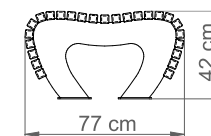

ŁAWKA MODENA BEZ OPARCIA

Nr katalogowy: MT0079

DANE TECHNICZNE

Długość:	200 cm
Wysokość:	42 cm
Szerokość:	77 cm
Waga:	82 kg

CHARAKTERYSTYKA PRODUKTU

Konstrukcja nośna wykonana z stali zabezpieczonej antykorozyjnie i pokrytej lakierem proszkowym. Siedzisko wytworzone z listew z drewna jesionowego trzykrotnie malowanego (grzybobójczo oraz dwukrotnie farbą powłokową) lub z egzotycznego drewna iroko dwukrotnie olejowanego. Na życzenie możliwość wyboru niestandardowego koloru lakierowania proszkowego, innego gatunku drewna lub wykonanie konstrukcji ze stali nierdzewnej wykończonej drobnym szlifem. Montaż do podłoża za pomocą kotew.