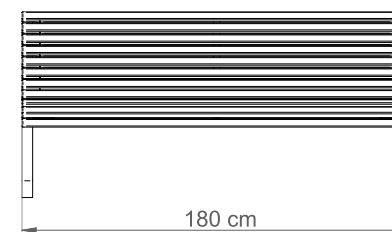

## DANE TECHNICZNE

Długość:	180 cm
Wysokość:	86 cm
Szerokość:	64 cm
Waga:	61 kg