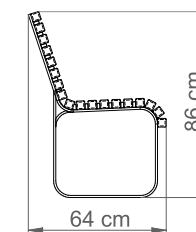

# ŁAWKA FLAVIA Z OPARCIEM

Nr katalogowy: MT0081

## DANE TECHNICZNE

Długość:	180 cm
Wysokość:	86 cm
Szerokość:	64 cm
Waga:	61 kg